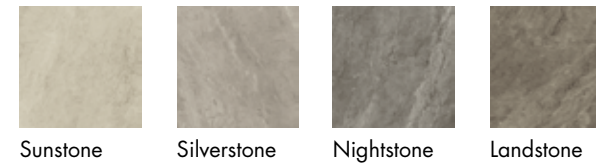

STONEHEART

Natural Classy

Gres porcellanato
colorato in massa.

Fully-coloured porcelain tiles
Grès cérame coloré dans la masse
Durchgefärbtes Feinsteinzeug

Superficie Surface Oberfläche
Opaca Matt

Colori Colours Couleurs Farben