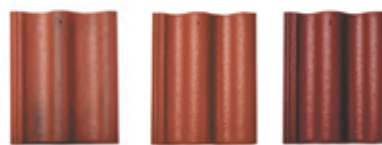

EST-STEIN ELEGANT PLUS

Antiik Savipunane Punane