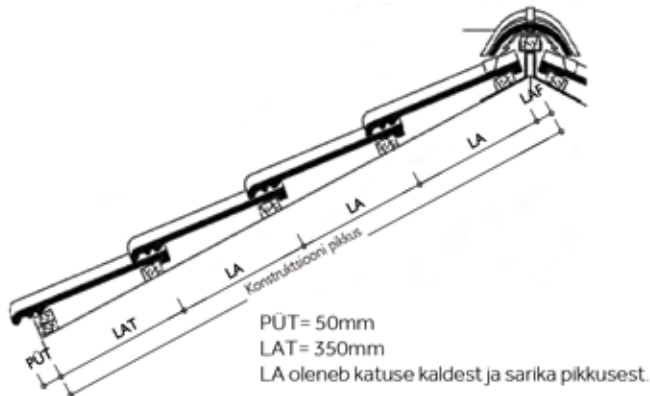

## TEHNILINE INFO

Roovisamm 320-370\* mm

Keskmine kattelaus 300 mm

Vajalik arv m<sup>2</sup> kohta 8,9-10,4 tk

Kaal ca 4,2 kg

Miinumumkalle 14° \*\*

\* oleneb katusekaldest

**30** AASTAT  
BMI MONIER  
MATERJALI  
GARANTII

## ROOVIJAOTUS

Katusekalle [kraadides]	≤ 25°	> 25° – 40°	> 40°
Ülemise roovi mõõt LAF [mm]	40	30	20