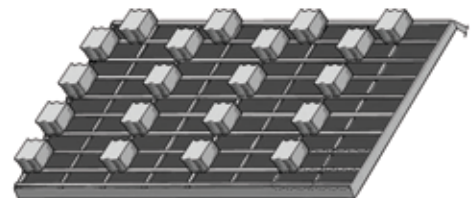

Hoiatus! Kui paigaldatakse naturaalselt (värvimata) või mitmevärvilist kivi, siis on kohustuslik segada aluseid ja kivi pakke katusel, et minimeerida värvide erinevust.

Est-Stein kivide kahe paki vaheline kaugus 0,9 m.