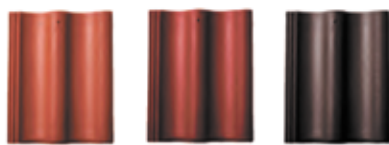

Est-Stein Protector ja Elegant Plus

BETOONKIVID

Est-Stein Elegant Plus on läbi aegade olnud Eestis kõige populaarsem laineline betoonkivi, mida on saadaval laias valikus värvitoonides. See kahe värvikihiga betoonkivi on läbinud katsetused Rootsi, Saksamaa ja Inglismaa karmides tehnikalaborites ning pälvinud palju kiitust nii tugevuse, paigaldusmugavuse kui ka pika eluea eest.

Est-Stein Protector katusekivil on lisaks Est-Stein Elegant Plusi headele omadustele ka ainulaadne pinnaviimistlus – polümeerne kaitsekiht, mis tagab parema kaitse UV-kiirguse vastu ning aitab ära hoida sambla teket. See tagab, et katusekivide värske välimus säilib veelgi kauem.

VÄRVIVALIK

EST-STEIN PROTECTOR

Savipunane Punane Pruun