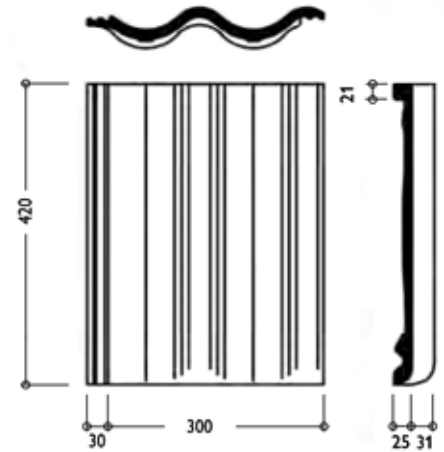

ROOVIJAOTUS

Katusekalle [kraadides]	≤ 25°	> 25° – 40°	> 40°
Ülemise roovi mõõt LAF [mm]	40	30	20

MÕÕTMED

HORISONTAALJAOTUS

KIVIPAKKIDE JAOTAMINE KATUSEL

Selleks, et kive ei peaks töö käigus palju ümber tõstma, jaotatakse pakid katusel ühtlaselt laiali. Parim viis kivide jaotuse väljaarvestamiseks on üks pakk lahti teha ja vaadata palju see katuse pinnast katab. Edasi jaotada kivid nii, et katusele tõstetud pakid ei jääks paigaldamist segama. See muudab töö oluliselt lihtsamaks, kiiremaks ja turvalisemaks.

Hoiatus! Kui paigaldatakse naturaalselt (värvimata) või mitmevärvilist kivi, siis on kohustuslik segada aluseid ja kivi pakke katusel, et minimeerida värvide erinevust.

Est-Stein kivide kahe paki vaheline kaugus 0,9 m.