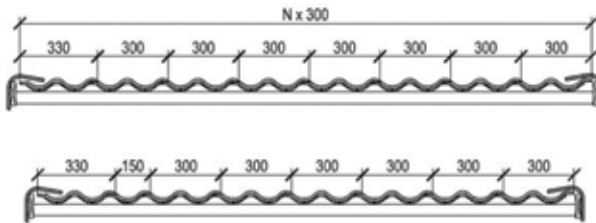

HORISONTAALJAOTUS

KIVIPAKKIDE JAOTAMINE KATUSEL

Selleks, et kive ei peaks töö käigus palju ümber tõstma, jaotatakse pakid katusel ühtlaselt laiali. Parim viis kivide jaotuse väljaarvestamiseks on üks pakk lahti teha ja vaadata palju see katuse pinnast katab. Edasi jaotada kivid nii, et katusele tõstetud pakid ei jääks paigaldamist segama. See muudab töö oluliselt lihtsamaks, kiiremaks ja turvalisemaks.

Hoiatus! Kui paigaldatakse naturaalselt (värvimata) või mitmevärvilist kivi, siis on kohustuslik segada aluseid ja kivi pakke katusel, et minimeerida värvide erinevust.