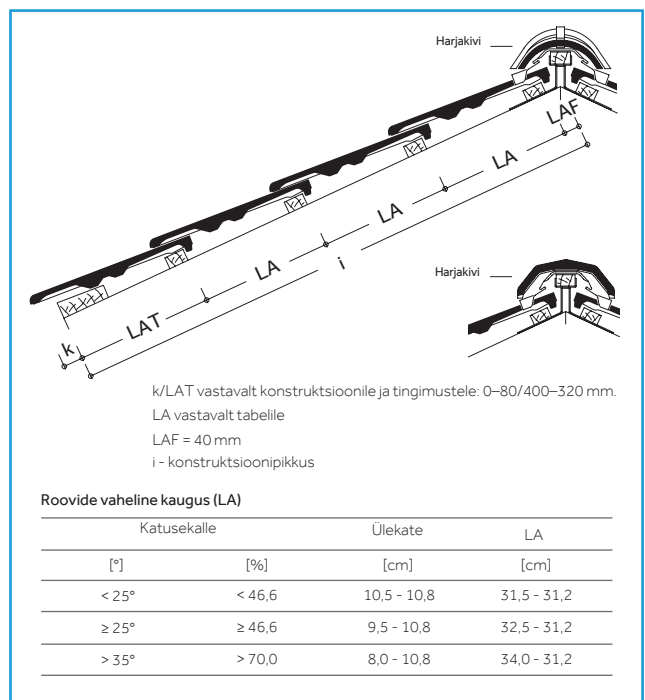

ROOVIJAOTUS