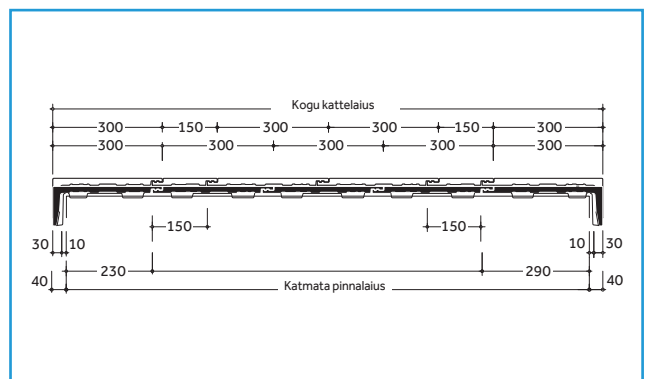

HORISONTAALJAOTUS

Katusekivid on valmistatud looduslikest toorainetest. Seetõttu on tootmisest tingitud värvi ja pinnstruktuuri erinevused, mis jäävad lubatud hälvetes piiridesse, tavalised erinevate näidiste ja partiide puhul. Need vastavad toote standarditele. Aja jooksul võivad värvitoonid ilmastikutingimuste ja valguse mõjul muutuda. Tootejoonised on esitatud illustratiivsetel eesmärkidel ning mõõtmed ei ole tehnilised tootismõõdud. Kehtivad katuse paigaldusjoonistel esitatud katmismõõtmed.

Muud märkused

-Teviva katusekive tuleb paigaldada nihutatult, kus lukustused on erinevates ridades.

-Harjakivide puhul soovitame kasutada tihendus- ja ventilatsioonilinti Figaroll.