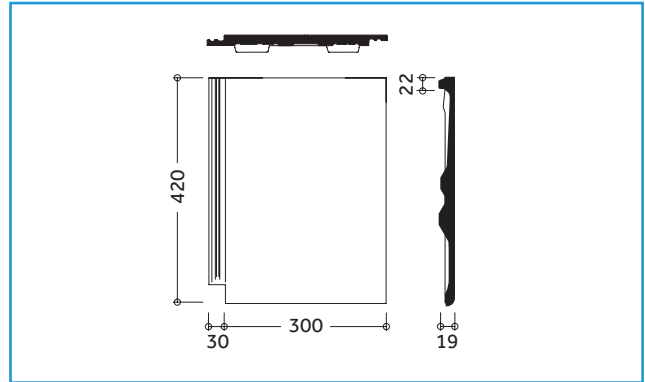

TEVIVA LUMINO

Teviva Lumino katusekivid on loodud Lumino tehnoloogia abil, et pakkuda vastupidavust mustusele ja karmidele ilmastikutingimustele. Kahekordne pinnakate ja läikiv viimistlus tagavad katusel püsiva kauni välimuse ning pikaajalise kaitse.

TÄIELIK KATUSESÜSTEEM

- Suur valik ventilatsiooni- ja katusesüsteemidetaile
- Kõik osad on kooskõlastatud funktsiooni, vormi, värvi ja materjali järgi

TEHNILINE INFO

Roovisamm: 312–340 mm

Keskmine kattelaius: 300 mm

Vajalik arv m² kohta: 9,8–10,7 tk

Kaal: ca 4,6 kg

Miinumumkalle: 19° **

* oleneb katusekaldest

** alla 20° kalde puhul tihendada distantsliist ja aluskate suunata viihmaveesüsteemi

30 AASTAT
MONIER
MATERJALI
GARANTII

15 AASTAT
KATUSE
SÜSTEEMI
GARANTII

Rohkem infot kodulehel www.bmggroup.com/ee

VÄRVIVALIK

must

grafiit

MÕOTMED