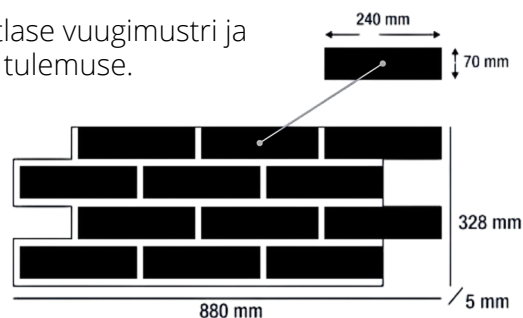

MIS ON FLEXOLITH?

- Flexolith on painduv dekoratiivkivi, mis ühendab kivi loomuliku ilu ja kaasaegse tehnoloogia eelised.
- See on kerge, löögi- ja veekindel materjal, mida saab kergesti paigaldada ja mis on vastupidav ilmastikule ja temperatuurimuutustele.
- Tulekindel (B-s1, d0) ning säilitab värvi ka aja jooksul.
- Sobib fassaadidele, soklitele ja siseseintele, andes ajatu ja veatu välimuse.

ÜHISED OMADUSED RUSTIC TOODETEL

- Painduvad lamelltellised
- Paigaldus spetsiaalse Flexolith liimiga
- Autentne kivimüüri efekt
- Sobivad nii sise- kui välitingimustesse

PÕHILISED OMADUSED	PÕHILISED OMADUSED
Mass, kg/m²	3,5-4,5
Paksus, mm	~3
Paigaldus	Lõigatav, vuugita
Vastupidavus	Löögi- ja veekindel, hingav
Temperatuuritaluvus, °C	-40 ... +100
Tulekindlusklass	B-s1, d0
Keskkonnasõbralikkus	Mineraaltoorained, looduslik pigment
Garantii	10 aastat (toode), 5 aastat (värv)

RUSTIC MOODUL

KIIRE JA TÕHUS LAHENDUS SUUREMATELE PINDADELE

OMADUSED JA EELISED

- Moodulid kiirendavad paigaldust suurtele pindadele.
- Sobib fassaadidele, soklitele ja interjööri.
- Tagab ühtlase vuugimustri ja korrektse tulemuse.

TEHNILISED EELISED

- Väiksem paigaldusaeg võrreldes üksikkiviga.
- Moodulitest koosnev süsteem, kiirendab paigaldust
- Toode on elastne, võimaldab viimistleda ka kumeraid pindasi.