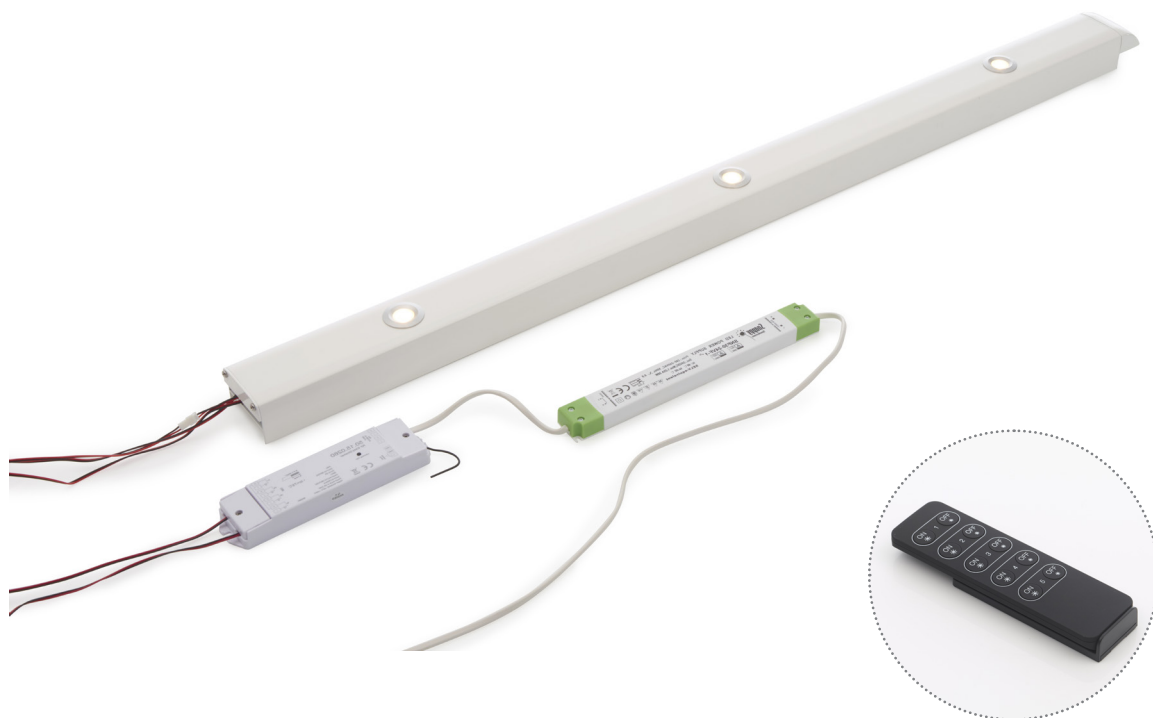

TECHNISCH DOSSIER

ClimaLED™ spots

Verlichtingsprofiel met LED spots

Algemene productbeschrijving

Het verlichtingsprofiel met voormonteerde LED-spots zorgt voor de ideale verlichting in uw veranda of overkapping. Dit profiel wordt subtiel onder de dragers gemonteerd. De duurzame LED-spots zijn dimbaar met de bijgeleverde afstandsbediening, waardoor je de gewenste verlichtings sfeer kan creëren: van stemmig zacht tot functioneel helder. Deze vooraf bekabelde verlichtingsprofielen (3 spots per profiel), met alle bijgeleverde toebehoren zoals transfo en kabels, zijn zeer gemakkelijk en snel te plaatsen in Climax (Panorama) of Climalux.

Specifieke eigenschappen: verlichtingsprofiel

- Gelakt aluminium: kleuren: wit RAL 9010; antraciet grijs RAL 7016 ST of RAL naar wens
- Afmetingen: hoogte 43 mm x breedte 63 mm, opbouwhoogte 28 mm
- Montage met schroeven thv voorgeboorde gaten, op de dragers
- Vooraf geboord; met vooraf gemonteerde LEDspots (altijd 3 spots per profiel met vaste positionering – zie tabel)
- Vooraf bekabeld met respectievelijk 5m, 7m en 9m kabel bij de spots
- Afwerking uiteinden:

Specifieke eigenschappen: LED spots en toebehoren

- 3 Watt, 700mA per spot
- Rond, buitendiameter \varnothing 35mm (gatmaat \varnothing 30 mm)
- Kleur armatuur: alu look, mat
- Kleurtemperatuur: 2800 K
- Dimbaar
- Vast, niet richtbaar

- Transformator 230/24V - 30 Watt: max. 10 spots aansluiten; afmetingen \pm 251 x 30 x 16 mm
- Transformator 230/24V - 60 Watt: max. 20 spots aansluiten; afmetingen \pm 305 x 30 x 17mm
- Dimmer met ontvanger: afmetingen \pm 165 x 45 x 20 mm
- Afstandsbediening met houder: 5-kanaals, soft-touch zwart, gebruiksvriendelijk en eenvoudig te bedienen; afmetingen: 140 x 40 x 17 mm; inclusief batterij CR2025 3V