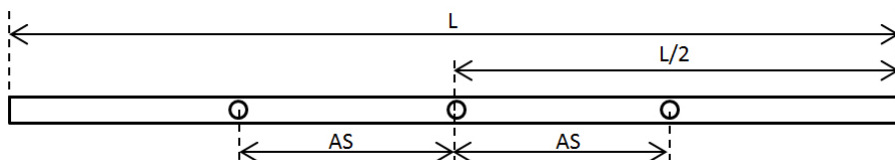

Positionering LEDspots

De positionering van de LEDspots afhankelijk van de range van de verandadieptes.