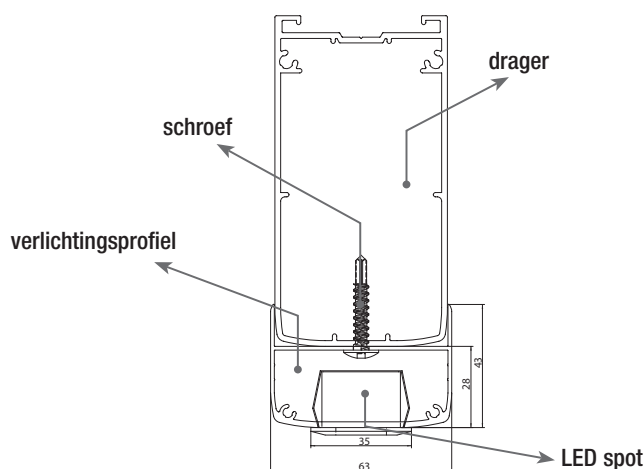

TECHNISCH DOSSIER

ClimaLED™ spots

Verlichtingsprofiel met LED spots

Algemene productbeschrijving

Het verlichtingsprofiel met voormonteerde LED-spots zorgt voor de ideale verlichting in uw veranda of overkapping. Dit profiel wordt subtiel onder de dragers gemonteerd. De duurzame LED-spots zijn dimbaar met de bijgeleverde afstandsbediening, waardoor je de gewenste verlichtings sfeer kan creëren: van stemmig zacht tot functioneel helder. Deze vooraf bekabelde verlichtingsprofielen (3 spots per profiel), met alle bijgeleverde toebehoren zoals transfo en kabels, zijn zeer gemakkelijk en snel te plaatsen in Climax (Panorama) of Climalux.

Specifieke eigenschappen: verlichtingsprofiel

- Gelakt aluminium: kleuren: wit RAL 9010; antraciet grijs RAL 7016 ST of RAL naar wens
- Afmetingen: hoogte 43 mm x breedte 63 mm, opbouwhoogte 28 mm
- Montage met schroeven thv voorgeboorde gaten, op de dragers
- Vooraf geboord; met vooraf gemonteerde LEDspots (altijd 3 spots per profiel met vaste positionering – zie tabel)
- Vooraf bekabeld met respectievelijk 5m, 7m en 9m kabel bij de spots
- Afwerking uiteinden:

Specifieke eigenschappen: LED spots en toebehoren

- 3 Watt, 700mA per spot
- Rond, buitendiameter \varnothing 35mm (gatmaat \varnothing 30 mm)
- Kleur armatuur: alu look, mat
- Kleurtemperatuur: 2800 K
- Dimbaar
- Vast, niet richtbaar

- Transformator 230/24V - 30 Watt: max. 10 spots aansluiten; afmetingen \pm 251 x 30 x 16 mm
- Transformator 230/24V - 60 Watt: max. 20 spots aansluiten; afmetingen \pm 305 x 30 x 17mm
- Dimmer met ontvanger: afmetingen \pm 165 x 45 x 20 mm
- Afstandsbediening met houder: 5-kanaals, soft-touch zwart, gebruiksvriendelijk en eenvoudig te bedienen; afmetingen: 140 x 40 x 17 mm; inclusief batterij CR2025 3V