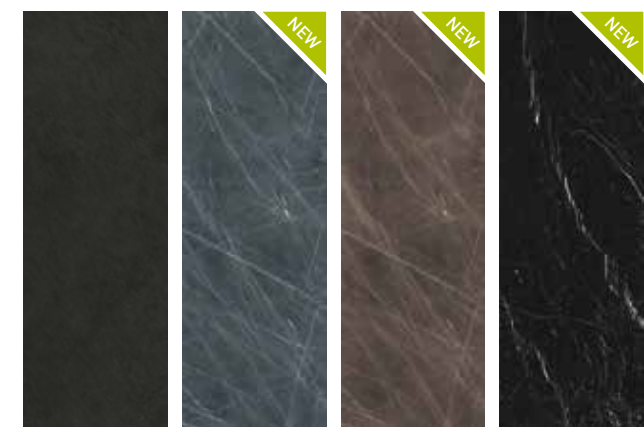

stone COLLECTION

Opium Black Tempesta Ferox Concerto