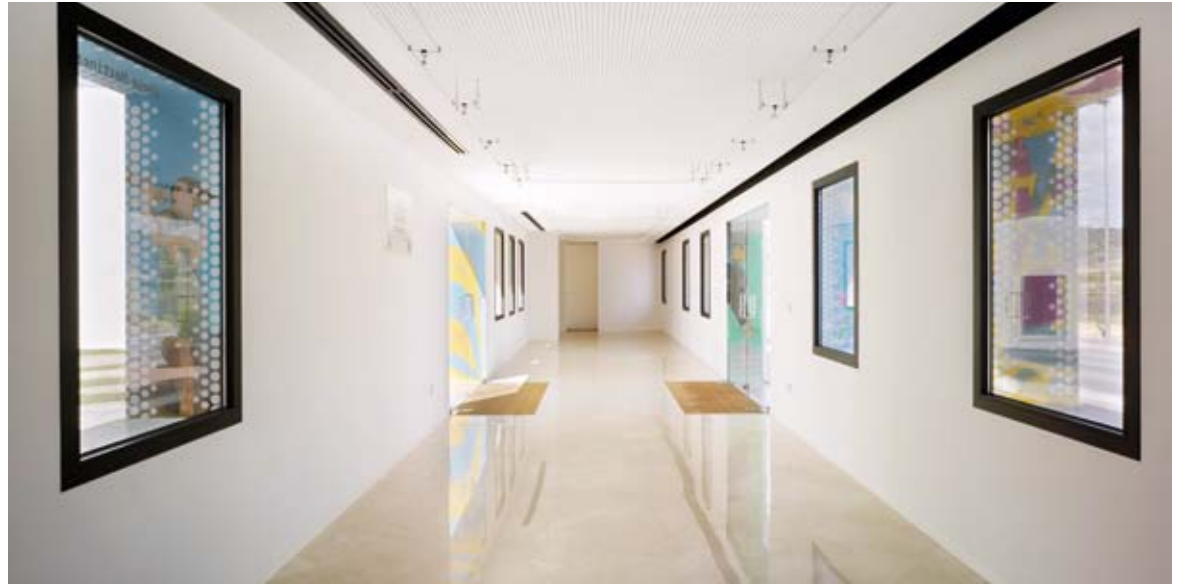

QUALITIES AND APPLICATIONS / CUALIDADES Y APLICACIONES

Achieving the balance between form and function

Equilibrio entre diseño y funcionalidad

Choose your application

- » Hospitality
- » Residential
- » Health Care
- » Cultural & Educational
- » Office
- » Commercial
- » Transport
- » Government

An excellent polished finish / Excelente pulido

Elige tu aplicación

- » Hoteles
- » Residenciales
- » Instalaciones sanitarias
- » Centros de enseñanza y culturales
- » Oficinas
- » Centros o espacios comerciales
- » Transporte
- » Obra pública