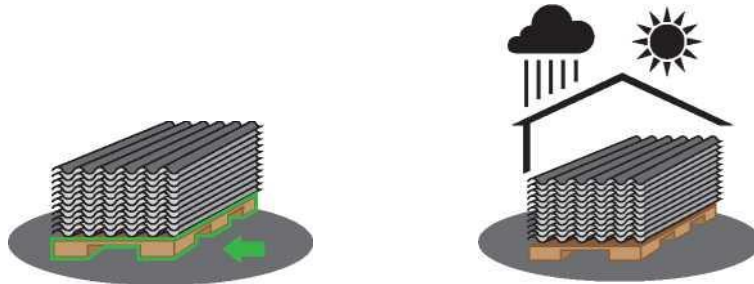

LAINELISTE FIIBERTSEMENTPLAATIDE JA ÜHENDUSDETAILIDE LADUSTAMISE JA TRANSPORTIMISE REEGLID

1. UAB Eternit Baltic toodetud fiibertsementplaate ja ühendusdetalle (edaspidi tekstis – Tooted) tuleb ladustada kuivades, hästi tuulutatavates, tolmuwabades ruumides spetsiaalsetel puidust alustel vastavalt plaatide profiilile ja värvile. Värvitud Tooted on keelatud ladustada väljas (lahtise taeva all), kus plaate mõjutavad otseselt ilmastikutingimused. **Märkus: selle nõude eiramine võib olla Toodete heledamaks muutumise või muude värvimuutuste põhjuseks.**

2. Värvimata Tooted võib vajadusel ladustada ka välitingimustes, kuid kindlasti tuleb neid

kaitsta vihma eest. **Märkus: selle nõude eiramine võib olla Toodete heledamaks muutumise või muude värvitooni muutuste põhjuseks.**