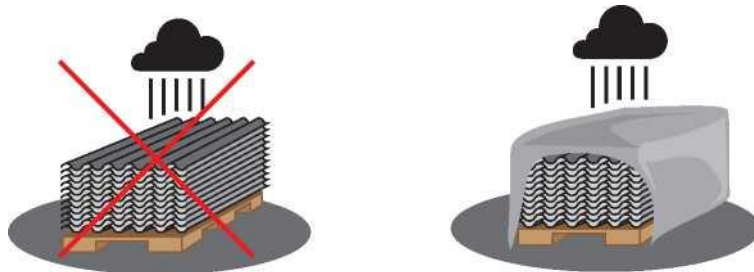

LAINELISTE FIIBERTSEMENTPLAATIDE JA ÜHENDUSDETAILIDE LADUSTAMISE JA TRANSPORTIMISE REEGLID

1. UAB Eternit Baltic toodetud fiibertsementplaate ja ühendusdetalle (edaspidi tekstis – Tooted) tuleb ladustada kuivades, hästi tuulutatavates, tolmuwabades ruumides spetsiaalsetel puidust alustel vastavalt plaatide profiilile ja värvile. Värvitud Tooted on keelatud ladustada väljas (lahtise taeva all), kus plaate mõjutavad otseselt ilmastikutingimused. **Märkus: selle nõude eiramine võib olla Toodete heledamaks muutumise või muude värvimuutuste põhjuseks.**

2. Värvimata Tooted võib vajadusel ladustada ka välitingimustes, kuid kindlasti tuleb neid

kaitsta vihma eest. **Märkus: selle nõude eiramine võib olla Toodete heledamaks muutumise või muude värvitooni muutuste põhjuseks.**

3. Lahti pakitud Tooted ei tohi ladustada pudenevate ja tolmuvate ehitusmaterjalide ja kemikaalide läheduses. Kui pakend on märjaks saanud, tuleb see lahti võtta ja paigutada Tooted nii, et need saaks korralikult ära kuivada. **Märkus: selle nõude eiramine võib olla Toodete heledamaks muutumise**