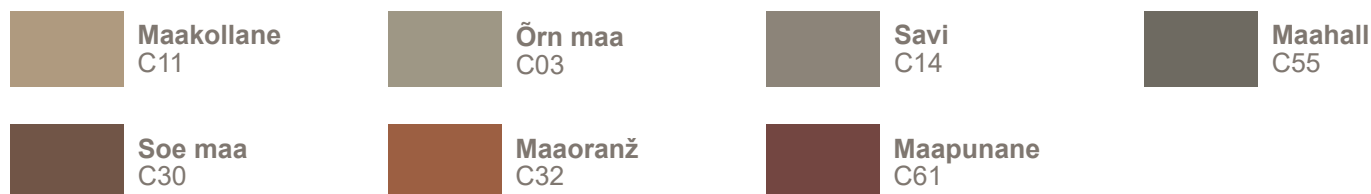

MAA VÄRVISARI